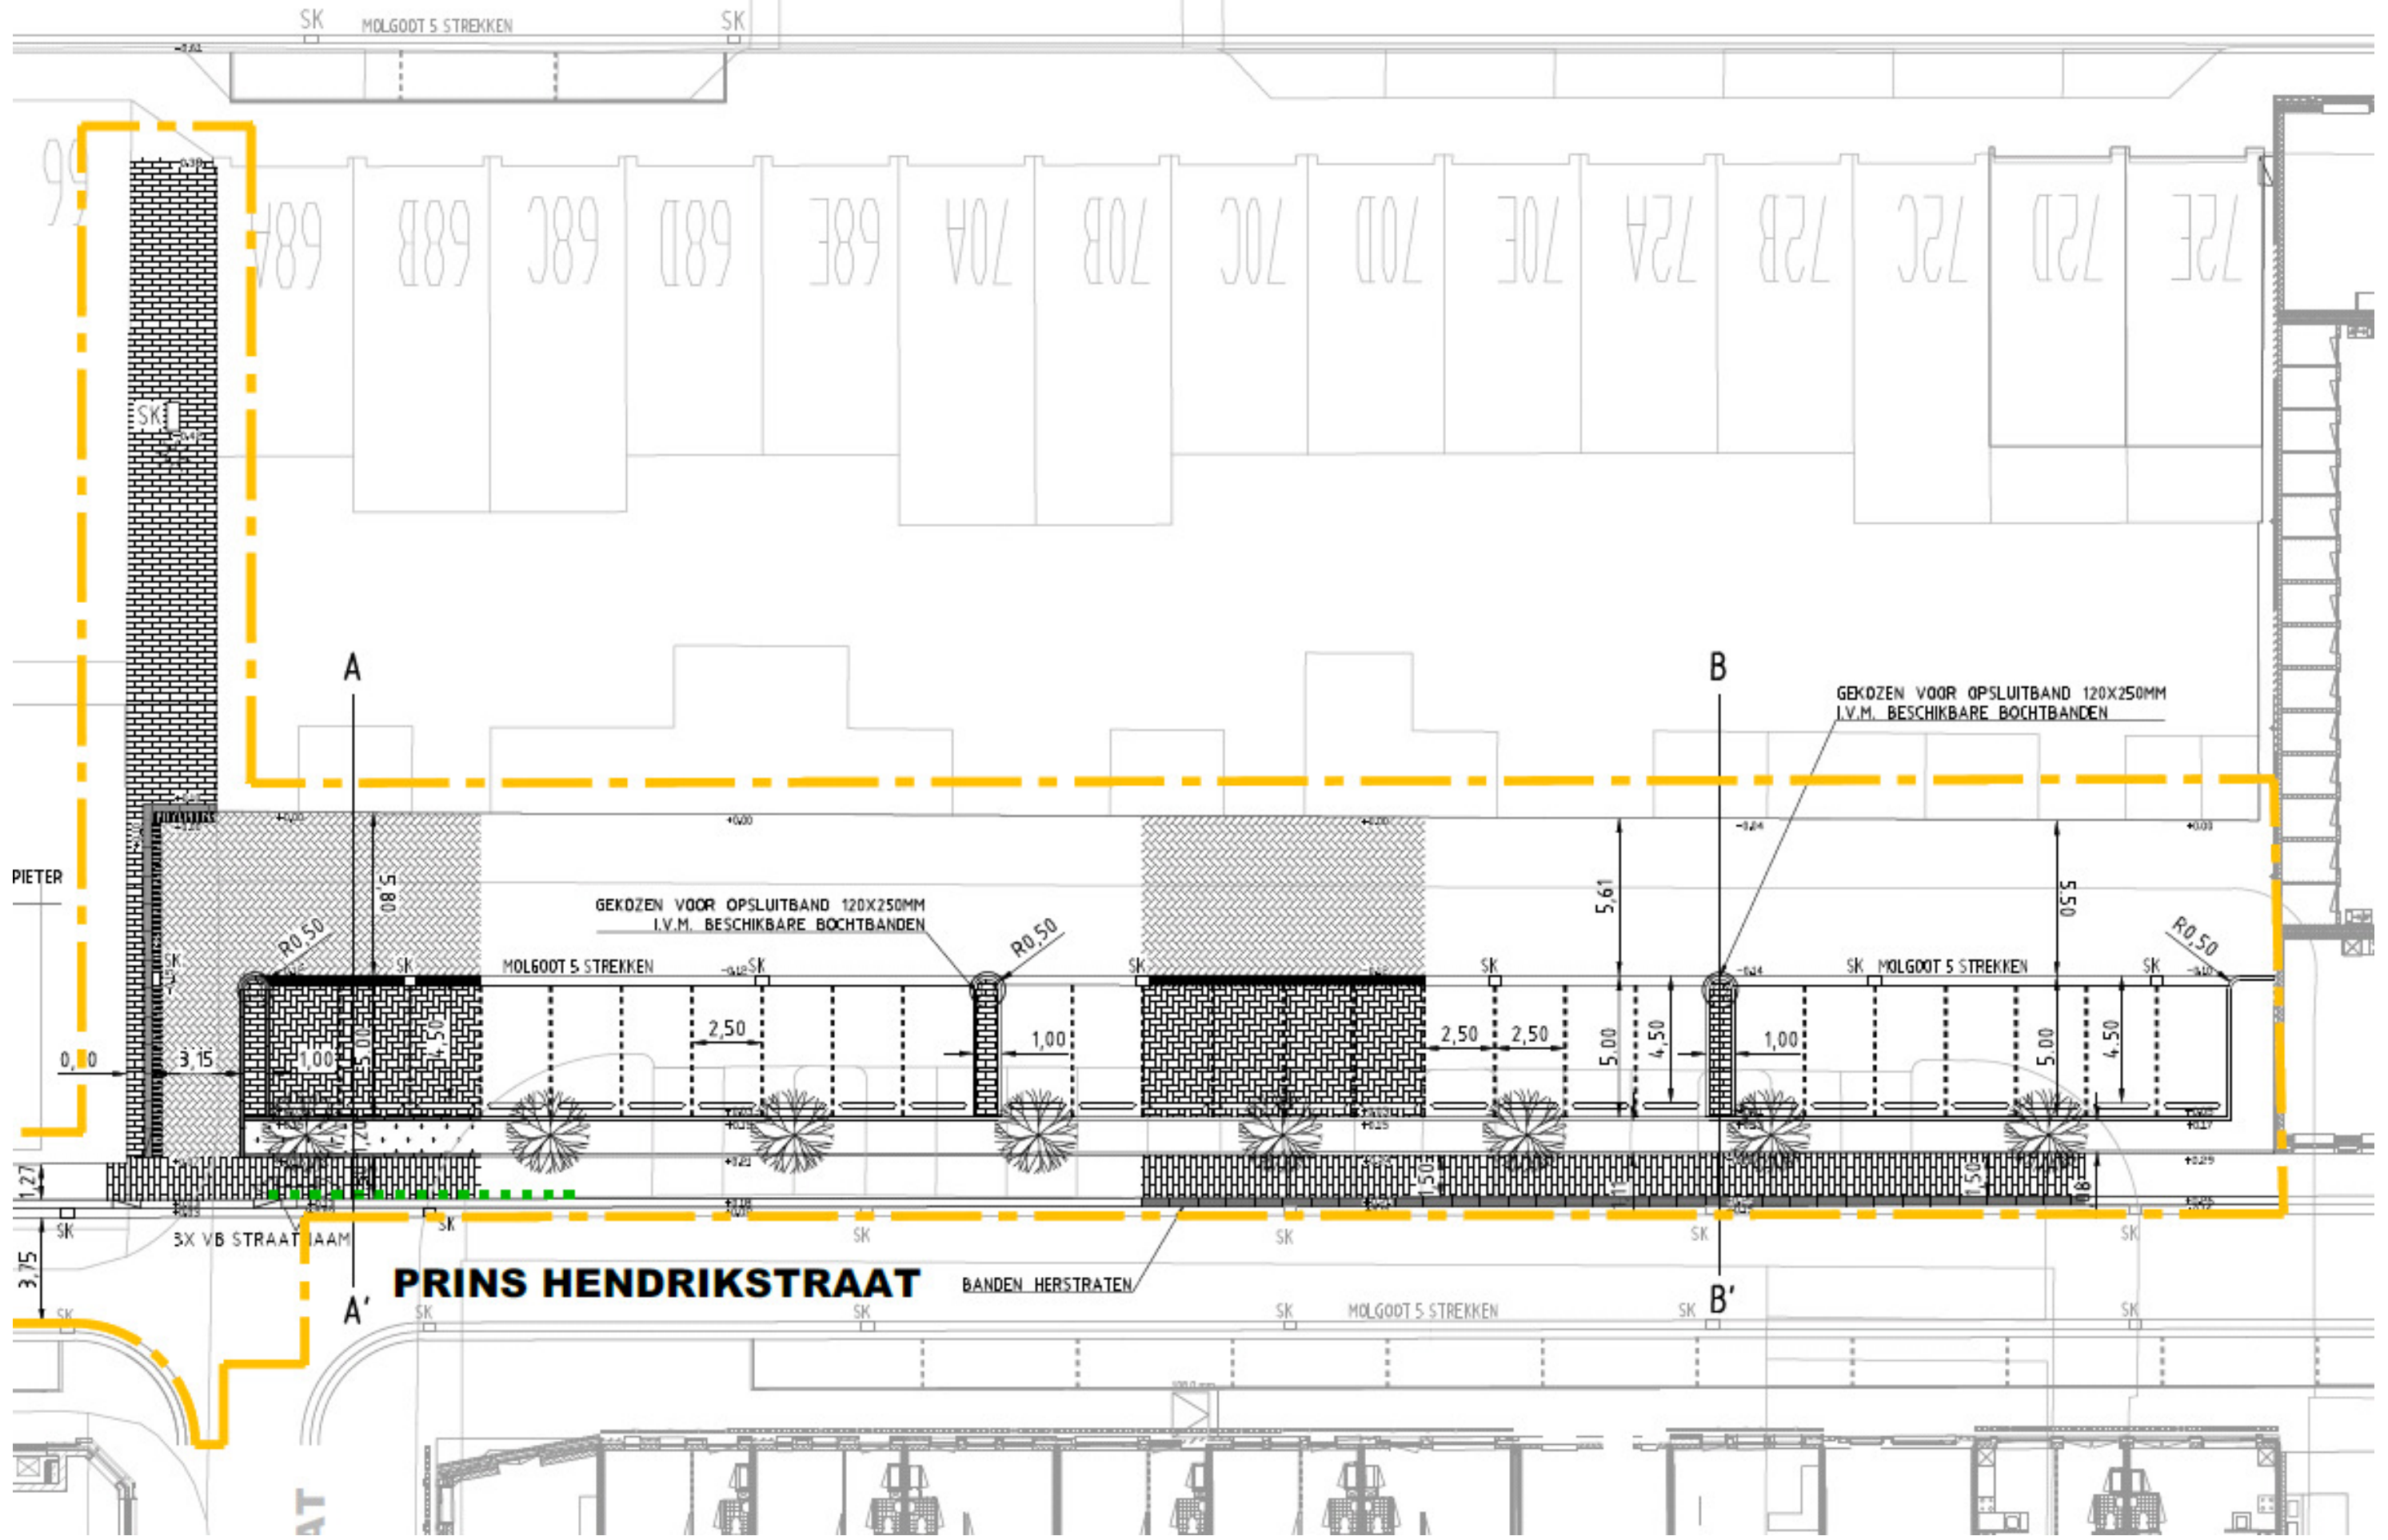

# KANAALSTRAAT

# PRINS HENDRIKSTRAAT

GEKOZEN VOOR OPSLUITBAND 120X250MM  
I.V.M. BESCHIKBARE BOCHTBANDEN

GEKOZEN VOOR OPSLUITBAND 120X250MM  
I.V.M. BESCHIKBARE BOCHTBANDEN

BANDEN HERSTRATEN

PIETER

SK

MOLGROOT 5 STREKKEN

SK

A

B

A'

B'

5X VB STRAAT JAAM

MOLGROOT 5 STREKKEN

AT