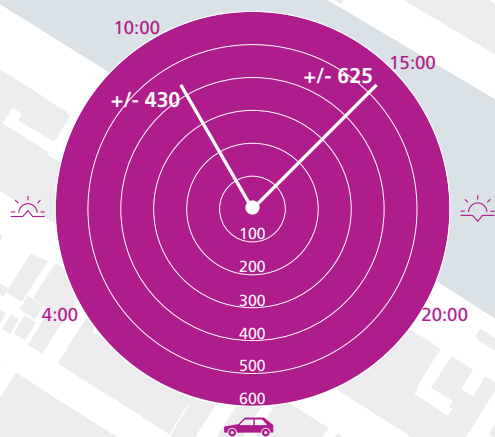

overtocht 15 uur

600 auto's

1620 passagiers

460.000 per jaar

Piek auto's Halkade

Felison Cruise Terminal

Transfer Amsterdam

Vrachtverkeer

Autoverkeer

Felison terminal