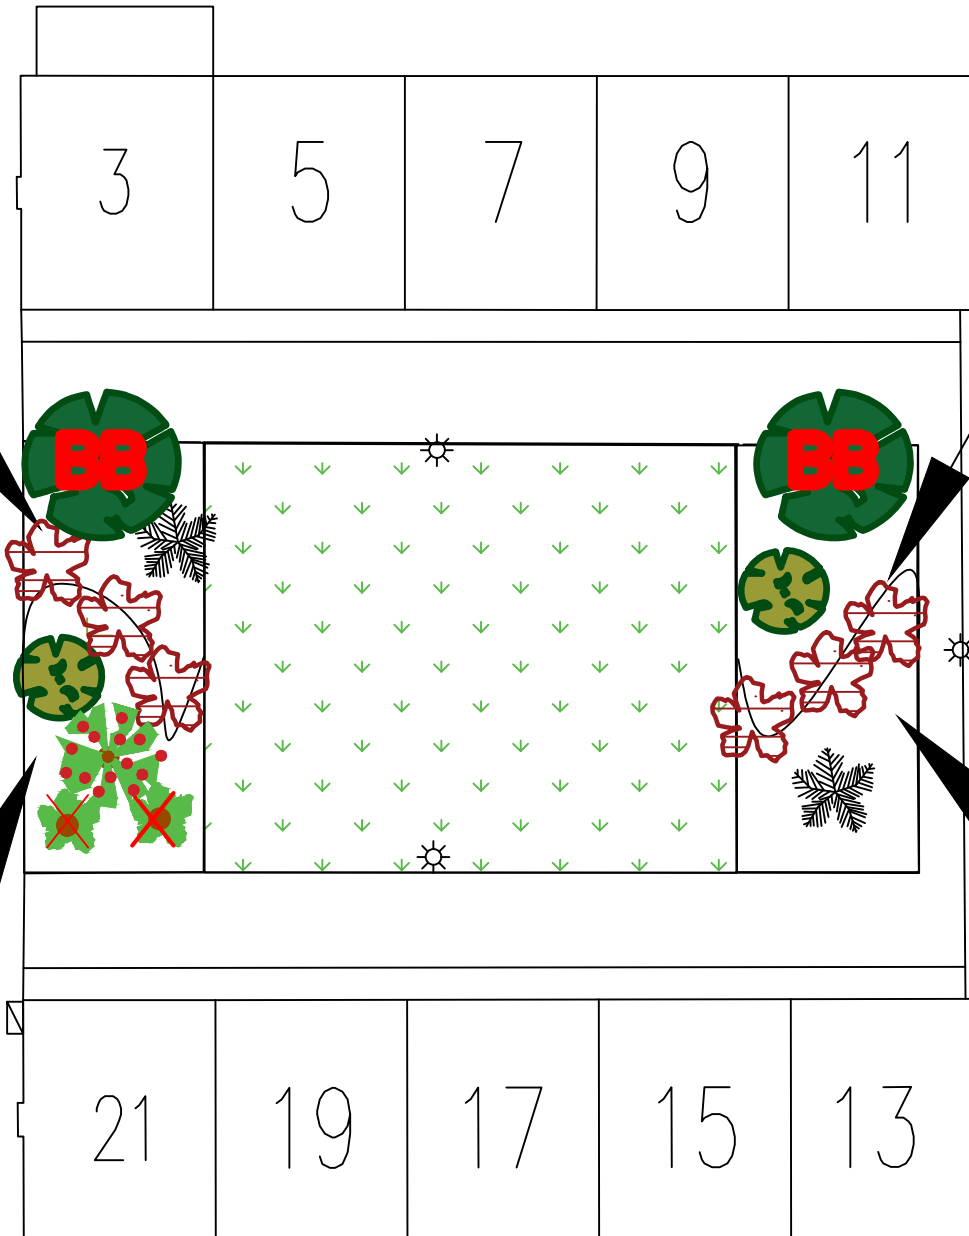

Legenda

-  Bestaande boom
-  Te verwijderen boom (Prunus & Crataegus)
-  Prunus 'the Bride' (meerstam $\frac{200}{250}$ drkl)
-  Syringa vulg. 'Mme Antoine Buchner' ($\frac{175}{200}$ drkl)
-  Viburnum bodnantense 'Charles Lamont' ($\frac{175}{200}$ drkl)
-  Cornus kousa 'Satomi' (20 x C3)
-  Gazon (handhaven)

Sorbaria sorbifolia
'Sem'
40m² – 240 st C3

Boelenstraat

Spiraea betulifolia
'Tor'
40m² – 320 st C1.5

Diervilla Kodiak
'Red/Black/Orange'
40m² – 240 st C3

Weigela florida
'Pink Poppet'
40m² – 240 st C2

General Notes